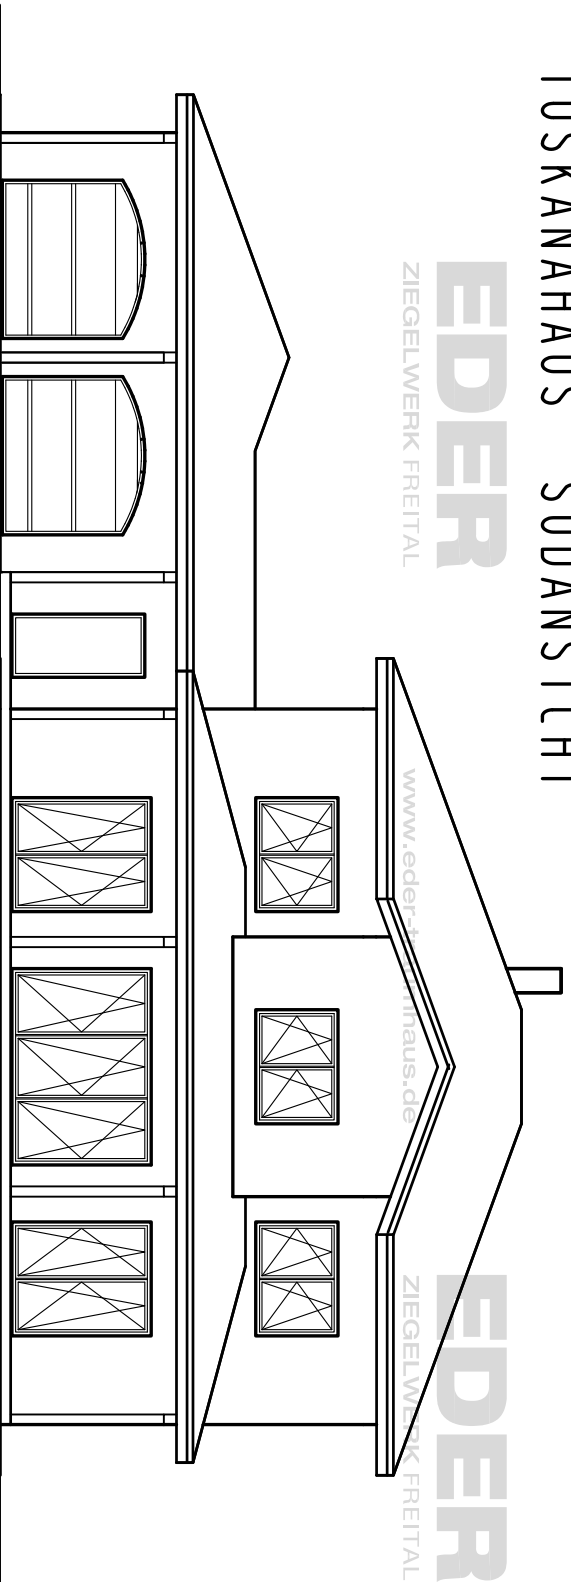

# TOSKANAHAUS EG

710 200 397,5 335 397,5

**EDER**  
ZIEGELWERK FREITAL

**EDER**  
www.eder-traumhaus.de

**EDER**  
ZIEGELWERK FREITAL

**EDER**  
ZIEGELWERK FREITAL

**EDER**  
www.eder-traumhaus.de

**EDER**  
ZIEGELWERK FREITAL

# TOSKANANAHAUS NORDANSICHT

[www.eder-traumhaus.de](http://www.eder-traumhaus.de)

**EDER**  
ZIEGELWERK FREITAL

[www.eder-traumhaus.de](http://www.eder-traumhaus.de)

# TOSKANANAHAUS SÜDANSICHT

**EDER**  
ZIEGELWERK FREITAL

[www.eder-traumhaus.de](http://www.eder-traumhaus.de)

**EDER**  
ZIEGELWERK FREITAL

[www.eder-traumhaus.de](http://www.eder-traumhaus.de)